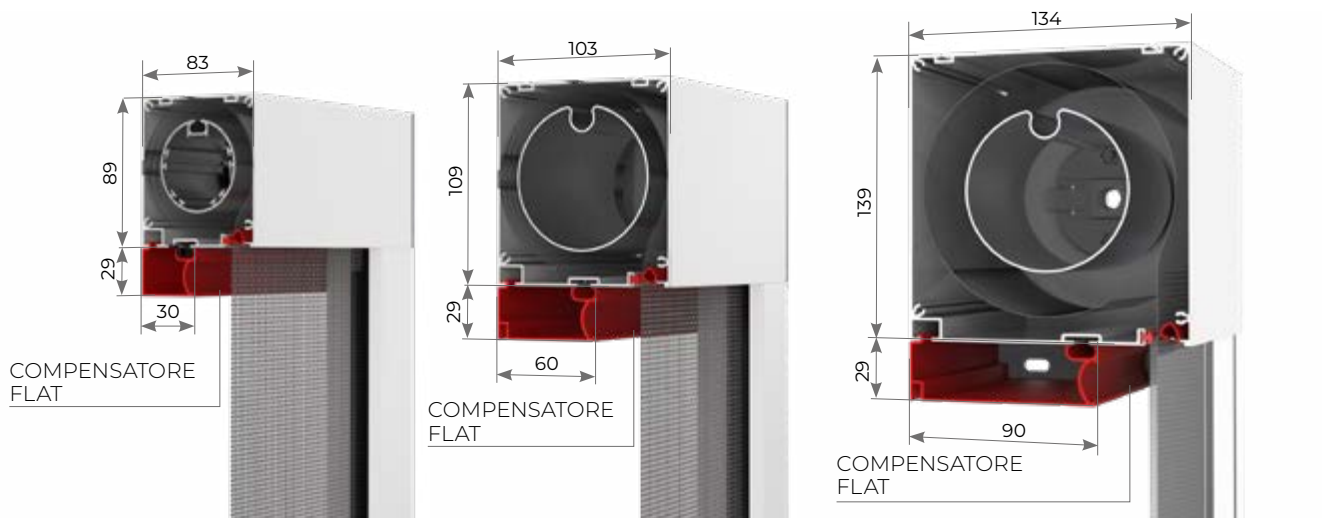

CASSONETTO 80

CASSONETTO 100

CASSONETTO 130

GUIDA INCASSO