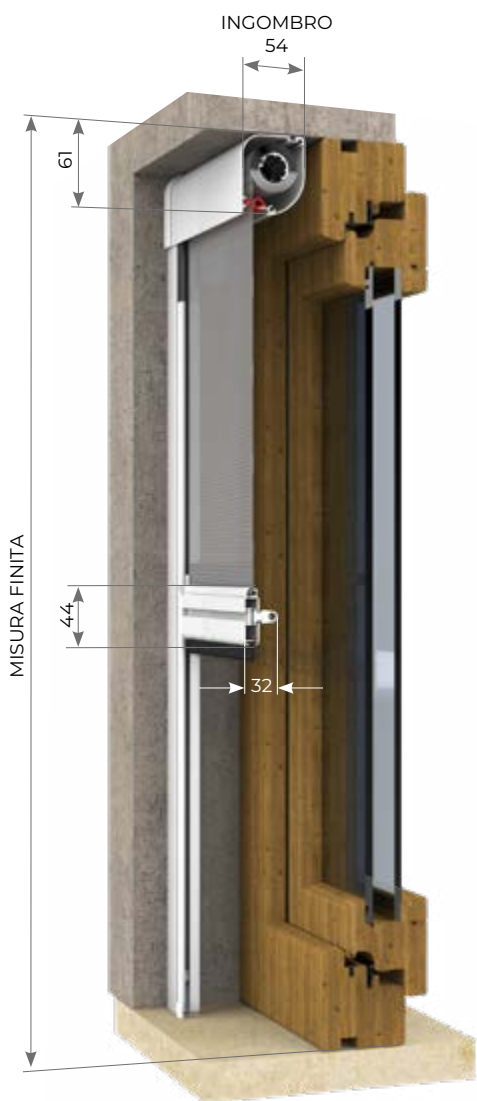

MISURE CONSIGLIATE mm

MISURA FINITA: la zanzariera verrà fornita con le stesse misure ordinate.

MISURA LUCE: (specificare) la zanzariera verrà fornita 3mm in meno sul lato cassonetto.

SIGILLA 50	L	H
MIN	420	-
MAX	1600	2300

GUIDA
TELESCOPICA