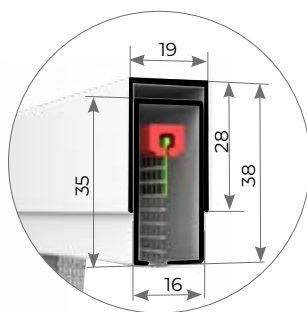

DETTAGLIO GUIDA SUPERIORE