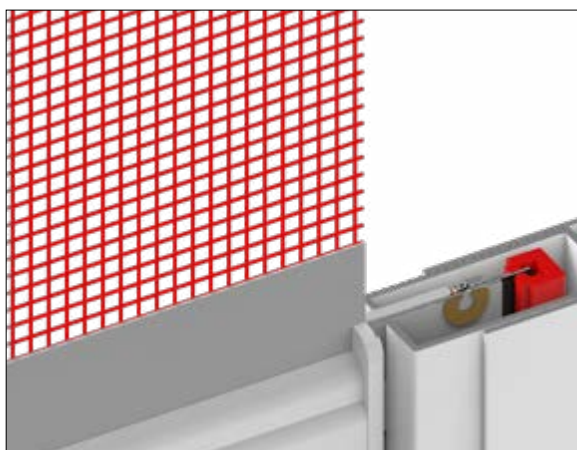

 > **SIGILLA 50**

Sigiia

PROTEZIONE TOTALE

Contro cimici
ed ogni tipo di insetto

CASSONETTO ERMETICO

GUIDA TELESCOPICA CON ZIP

RETE DURANET™

CHIUSURA CON CRICCHETTO

> SIGILLA 50

Articolo: ZANV0158

Zanzariera a molla, con cassonetto da 50mm a scorrimento verticale, adatta per porte e finestre. Fornita di serie con guide laterali telescopiche e chiusura aggancio cricchetto.