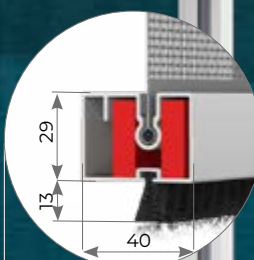

DI SERIE FONDALE + SPAZZOLINO

COLORI ACCESSORI NYLON

NERO

BIANCO

COLORI ALLUMINIO RAL STANDARD

▲ FINITURA RUVIDA

BIANCO 9010

AVORIO 1013

MARRONE 8017

T. DI MORO CHIARO

GRIGIO 7001

NERO 9005

BRONZO VERNICIATO

ARGENTO OX