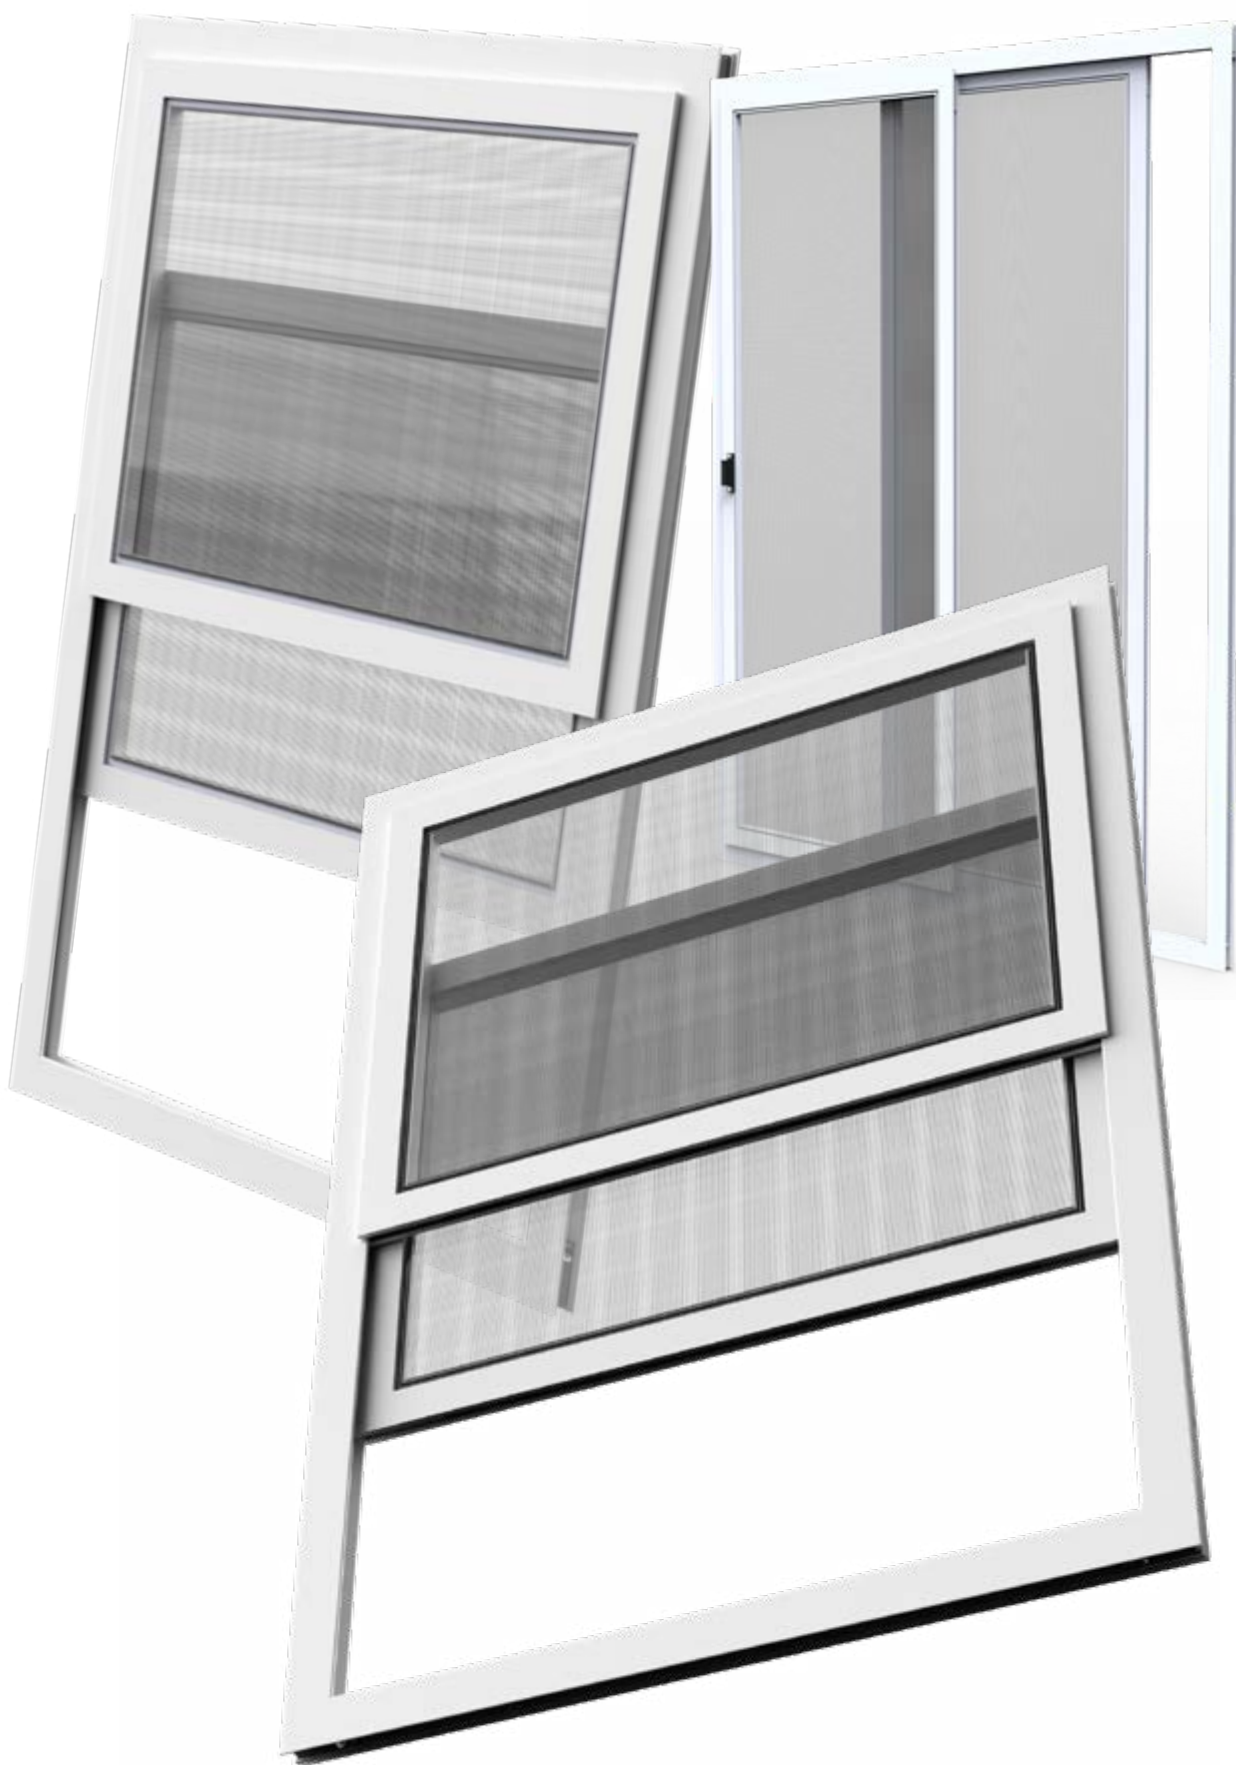

PANNELLI RIGIDI