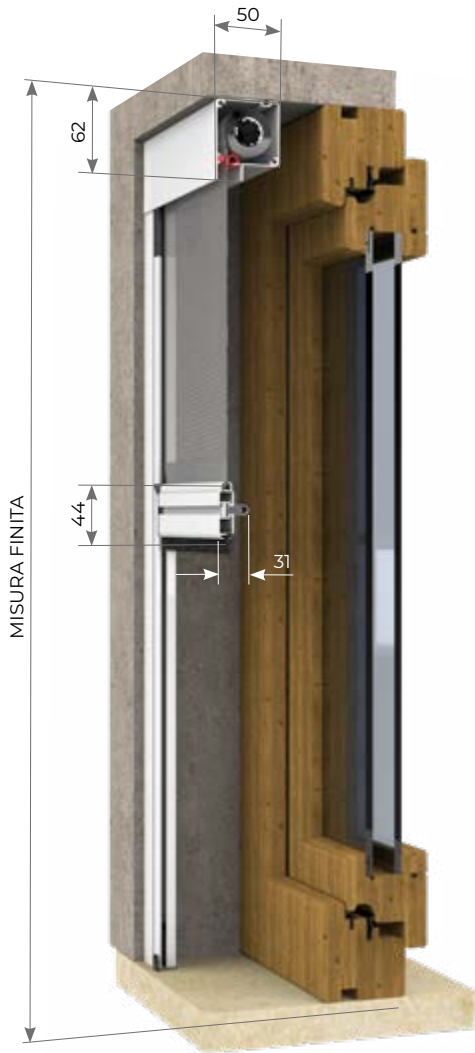

MISURE CONSIGLIATE mm

MISURA FINITA: la zanzariera verrà fornita con le stesse misure ordinate.

MISURA LUCE: (specificare) la zanzariera verrà fornita 3mm in meno sul lato cassonetto.

MIUSA 50	L	H
MIN	420	-
MAX	1600	2300

GUIDA
TELESCOPICA