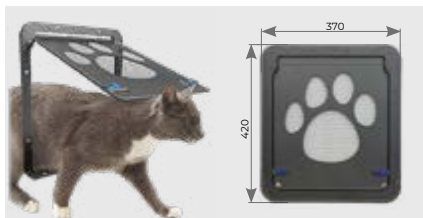

> LEGENDA SERIE PANNELLI RIGIDI

RETE PETSREEN

Rete resistente agli animali domestici e agli strappi e perforazioni causati da cani e gatti.

PRATIKA 01 | PRATIKA 02 | AMERICA | PEGASO | TRIS

RETE DURANET

Rete in fibra robusta ed elastica.

PRATIKA 01 | PRATIKA 02 | AMERICA | PEGASO | TRIS

RETE ACCIAIO INOX 18/16 AISI 316

PRATIKA 01 | PRATIKA 02 | AMERICA | PEGASO | TRIS

GATTAIOLA PER ZANZARIERA

Porta con zanzariera per animali domestici fornisce un passaggio individuale per l'animale domestico. Dotata di serratura a scorrimento e chiusura automatica tramite magnete.