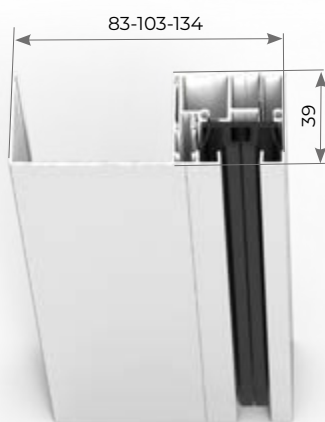

GUIDA STANDARD