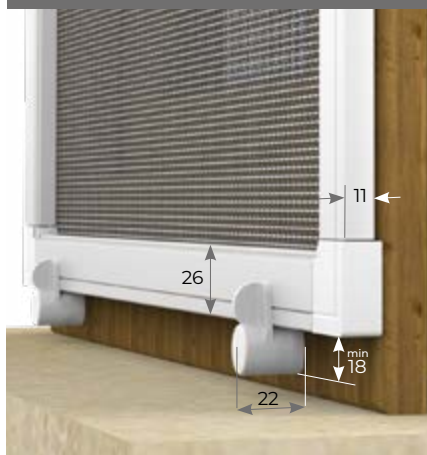

PERIMETRO MAGNETICO

ANGOLO MAGNETICO

A MURO

COCCINELLA

OPTIONAL
GIUNTO AD ANGOLO
REGOLABILE

OPTIONAL
GIUNTI A SCOMPARSA
PER TRAVERSO

MISURE CONSIGLIATE mm

MISURA FINITA: la zanzariera verrà fornita con le stesse misure ordinate.