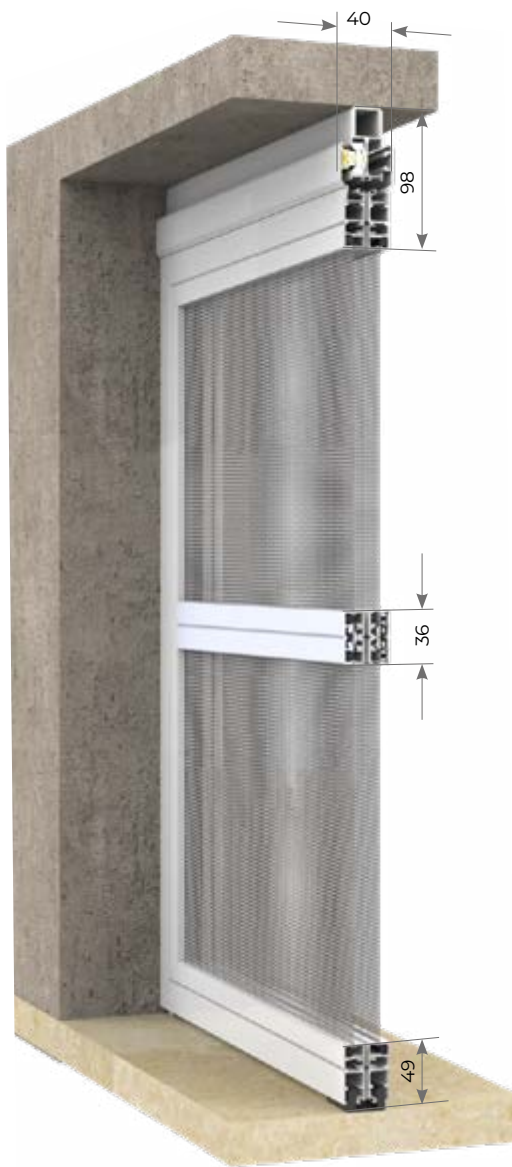

VERSIONI

ANTA SINGOLA

A: LARGHEZZA: MIN 1200mm

B: LARGHEZZA: MIN 1800mm

C: LARGHEZZA: MIN 2400mm

MISURE CONSIGLIATE mm

MISURA FINITA: la zanzariera verrà fornita con le stesse misure ordinate.

MISURA LUCE: (specificare) la zanzariera verrà fornita 2mm in meno della luce vano.