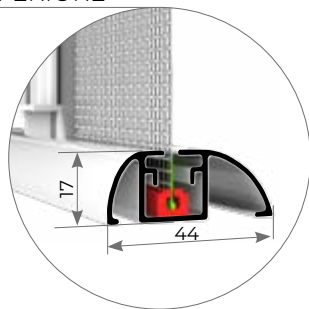

DETTAGLIO GUIDA INFERIORE