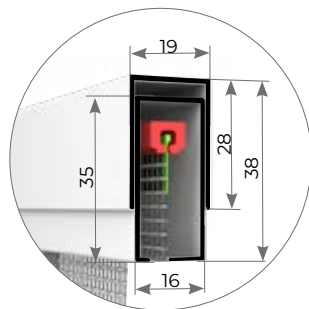

DETTAGLIO GUIDA SUPERIORE