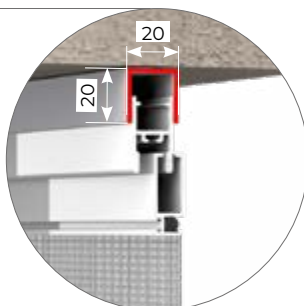

CON KIT DI COMPENSAZIONE