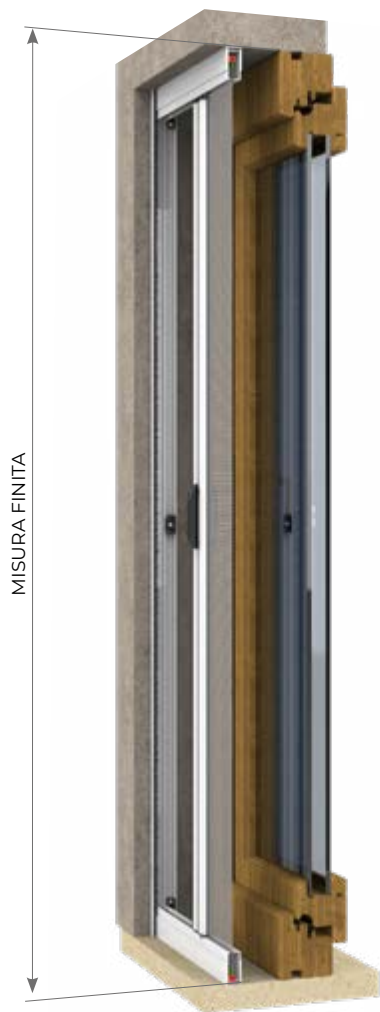

DETTAGLIO GUIDA SUPERIORE