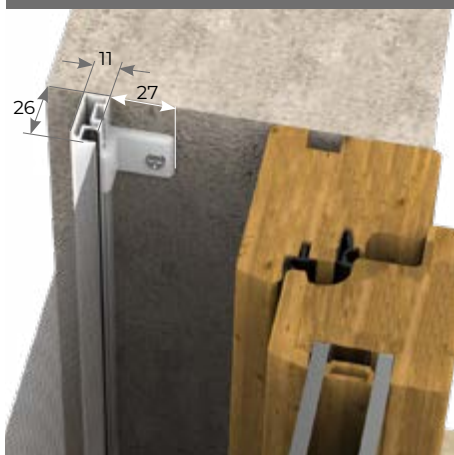

PERIMETRO MAGNETICO

ANGOLO MAGNETICO

A MURO

COCCINELLA

OPTIONAL
GIUNTO AD ANGOLO
REGOLABILE

OPTIONAL
GIUNTI A SCOMPARSA
PER TRAVERSO

MISURE CONSIGLIATE mm

MISURA FINITA: la zanzariera verrà fornita con le stesse misure ordinate.