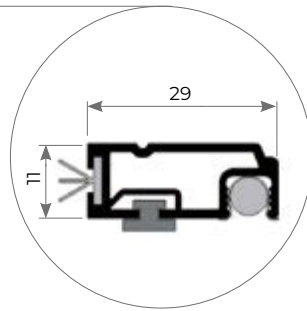

MISURE CONSIGLIATE mm

MISURA FINITA: la zanzariera verrà fornita con le stesse misure ordinate comprensiva di spazzolino.

MISURA LUCE: (specificare) la zanzariera verrà fornita 2mm in meno della luce vano.

PRATIKA 02 SENZA TRAVERSO		
	L	H
MIN	130	130
MAX	1400	1400

PRATIKA 02 CON TRAVERSO		
	L	H
MIN	130	130
MAX	1400	2400

OPTIONAL
SEZIONE PROFILO
CON SPAZZOLINO
E MAGNETE

N.B.: Per i prodotti in cui una delle due dimensioni supera 1400mm, verrà applicato il traverso al centro.

Se entrambi i lati superano i 1500mm potrà essere applicata solo la rete in fibra di vetro.