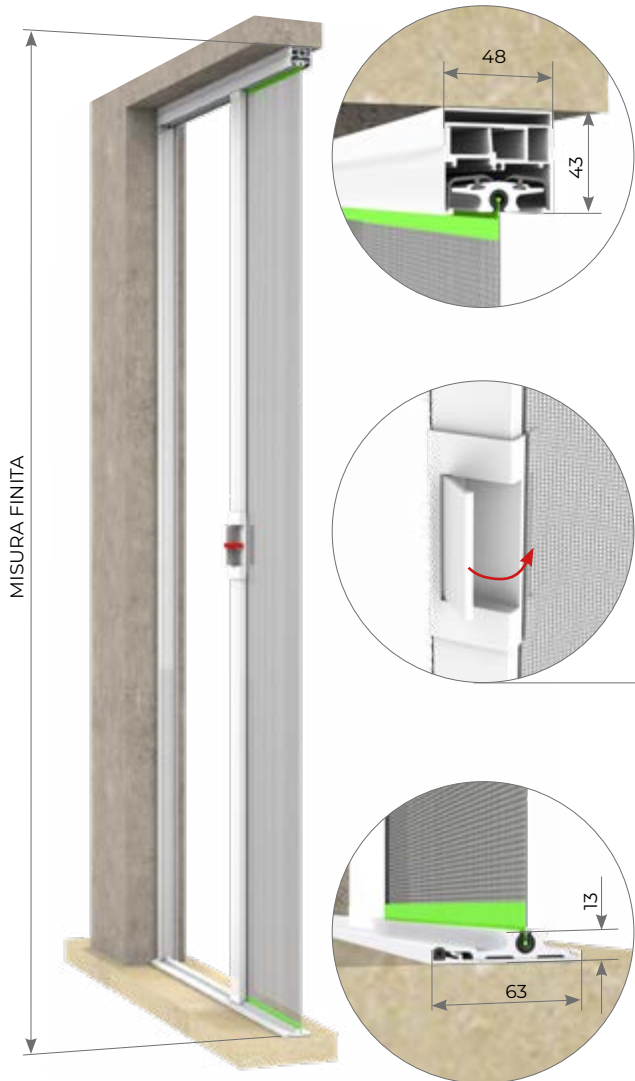

MISURA FINITA

MANIGLIA STOP & GO

La maniglia è dotata di un sistema che consente l'apertura anche parziale della zanzariera, che potrà essere posizionata nel punto desiderato.

MISURE CONSIGLIATE mm

MISURA FINITA: la zanzariera verrà fornita con le stesse misure ordinate.

MISURA LUCE: (specificare) la zanzariera verrà fornita 3mm in meno sul lato cassonetto.

MAXIMA UN'ANTA	L	H
MIN	-	1900
MAX	4000	3000

MAXIMA DUE ANTE	L	H
MIN	-	1900
MAX	8000	3000

SISTEMI DI APERTURA VISTA INTERNA DA SPECIFICARE IN FASE DI ORDINE.

DI SERIE

VERSIONE "A":

DA SX A DX

A RICHIESTA

VERSIONE "B":

DA DX A SX