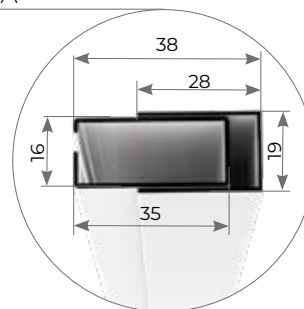

MISURA LUCE: (specificare) la zanzariera verrà fornita 3mm in meno sul lato cassonetto.

SIGILLA 50	L	H
MIN	420	-
MAX	1600	2300

GUIDA
TELESCOPICA

> SIGILLA 50 LATERALE

Articolo: ZANL0110

Zanzariera ad avvolgimento a molla a scorrimento orizzontale con chiusura ad aggancio meccanico.