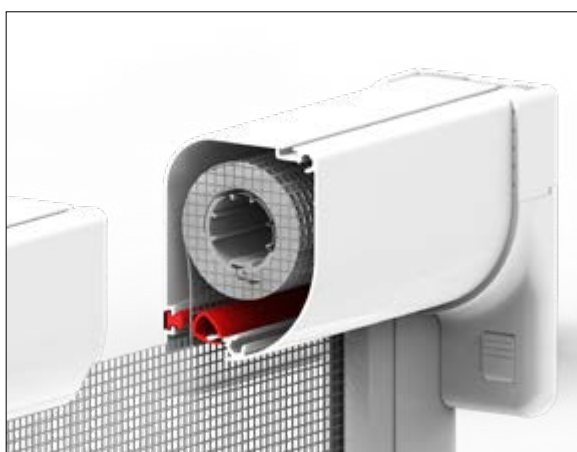

Sigiia

PROTEZIONE TOTALE

Contro cimici
ed ogni tipo di insetto

CASSONETTO ERMETICO