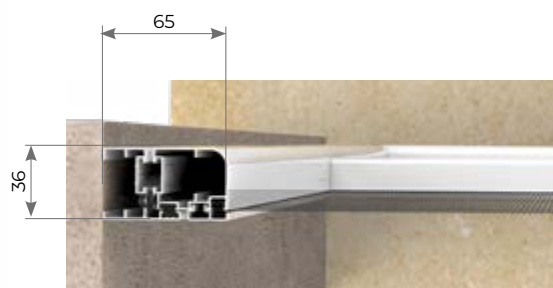

MARRONE MARMO

GRIGIO MARMO

NOCE RUVIDO

TELAIO A "Z"

TELAIO A "L"

MISURE CONSIGLIATE mm

MISURA FINITA: la zanzariera verrà fornita con le stesse misure ordinate.

MISURA LUCE: (specificare) la zanzariera verrà fornita 2mm in meno della luce vano.