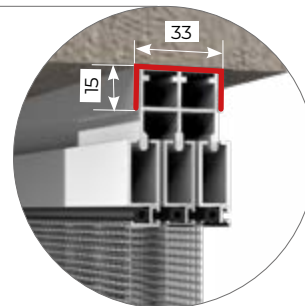

TRIS SALISCENDI	L	H
MIN	400	600
MAX	1400	1600

TRIS SCORREVOLE	L	H
MIN	800	-
MAX	2500	1600
TRAVERSO	2500	2600

N.B: larghezza massima 4000mm con binario a tre vie (3 ante).

SCORREVOLE 3 ANTE

STANDARD

CON KIT DI COMPENSAZIONE 3 ANTE