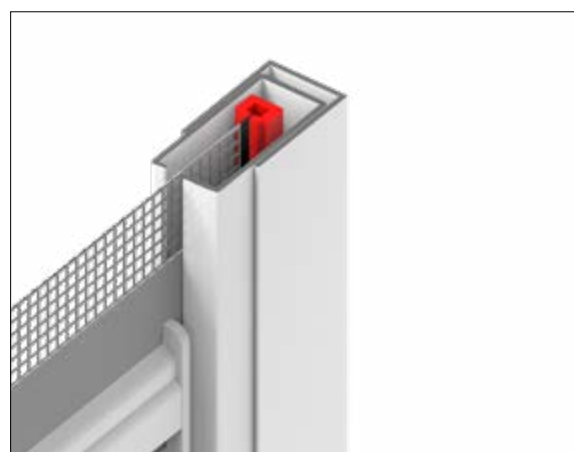

GUIDA TELESCOPICA CON ZIP