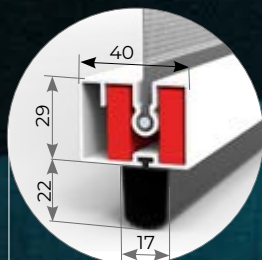

A RICHIESTA FONDALE + PARASPIFFERO