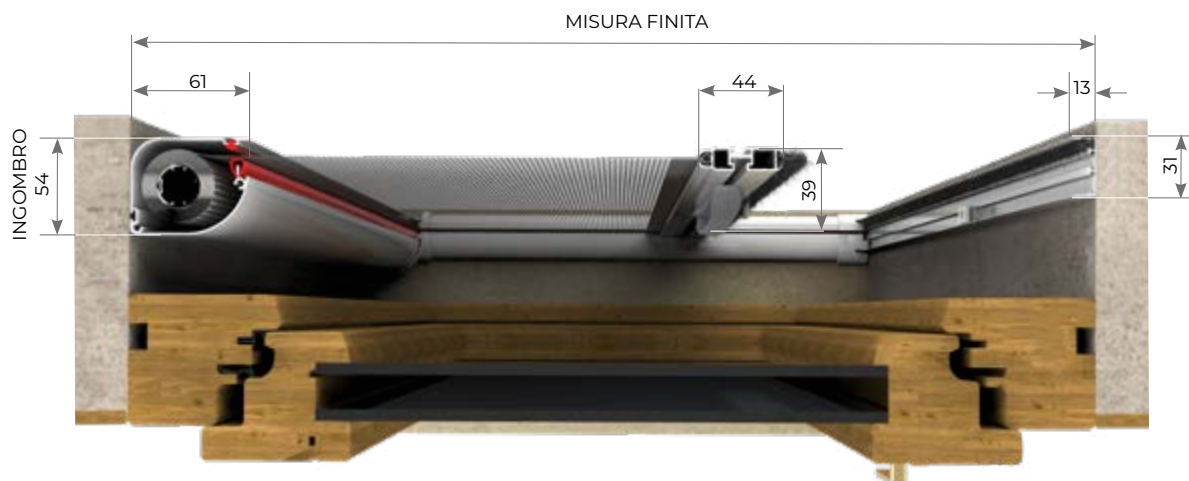

SIGILLA 50 LATERALE UN'ANTA	L	H
	MIN	-
MAX	1400	2600

SISTEMI DI APERTURA VISTA INTERNA
DA SPECIFICARE IN FASE DI ORDINE.

DI SERIE
VERSIONE "A":
DA SX A DX

A RICHIESTA
VERSIONE "B":
DA DX A SX

ZANZARIERE - TENDE ZIP