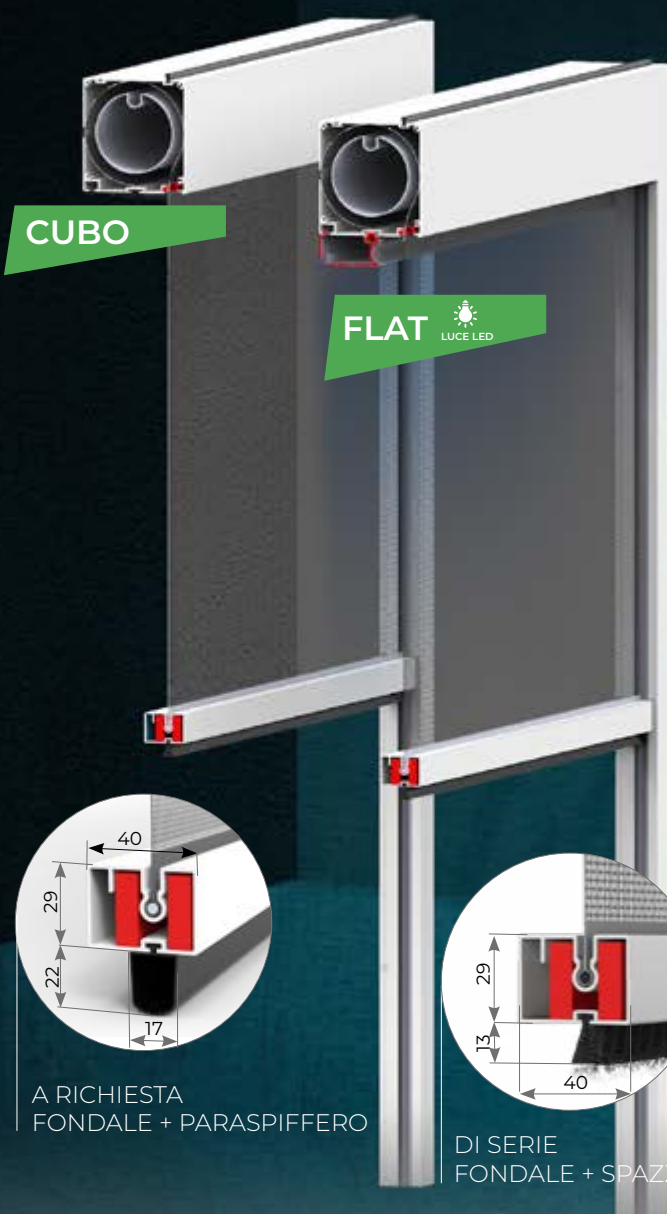

> SIGILLA 50

Articolo: ZANV0158

Zanzariera a molla, con cassonetto da 50mm a scorrimento verticale, adatta per porte e finestre. Fornita di serie con guide laterali telescopiche e chiusura aggancio cricchetto.

CUBO - FLAT 80 - 100 - 130

80 Articolo: ZANV0101MO 100 Articolo: ZANV0104MO 130 Articolo: ZANV0140MO

Cubo-Flat ha tre tipologie di cassonetto avvolgitore avente ingombri: 83mm, 103mm, 134mm. Perfetta sintesi di eleganza e funzionalità, è la soluzione più opportuna per la chiusura di grandi luci con un telo unico e in assoluta sicurezza, grazie al sistema a zip antivento. Può essere installata a incasso o in luce. Le sue caratteristiche peculiari la rendono particolarmente indicata in ambienti come terrazzi e porticati. La versione Flat prevede un profilo compensatore posto alla base del cassonetto che permette di nascondere la maniglia quando il telo è completamente avvolto, rendendo il prodotto esteticamente gradevole e ricercato. Nella versione Flat una striscia led, fornita come optional, illumina la struttura valorizzando il design. Nella versione Cubo è disponibile come optional l'applicazione di una tenda morbida per meglio arredare l'ambiente.

COMANDO AD ARGANO *

RETE DURANET *

COMANDO A MOTORE

TELECOMANDO RADIO

* ARTICOLO DI SERIE

LEGENDA ICONE VEDI PAG. 192

CUBO

FLAT LUCE LED