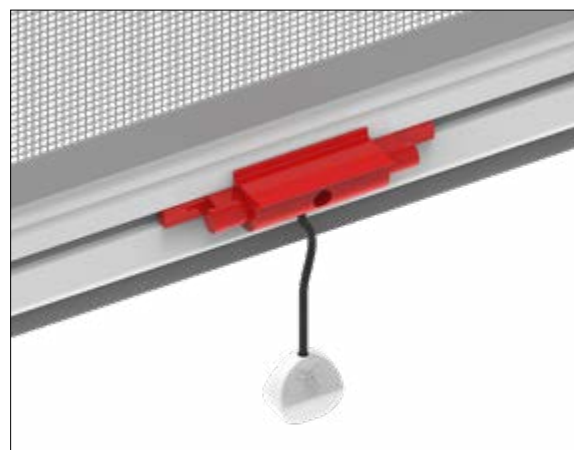

 > **SIGILLA 50**

Sigiia

PROTEZIONE TOTALE

Contro cimici
ed ogni tipo di insetto

CASSONETTO ERMETICO

GUIDA TELESCOPICA CON ZIP

RETE DURANET™

CHIUSURA CON CRICCHETTO

> SIGILLA 50

Articolo: ZANV0158

Zanzariera a molla, con cassonetto da 50mm a scorrimento verticale, adatta per porte e finestre. Fornita di serie con guide laterali telescopiche e chiusura aggancio cricchetto.