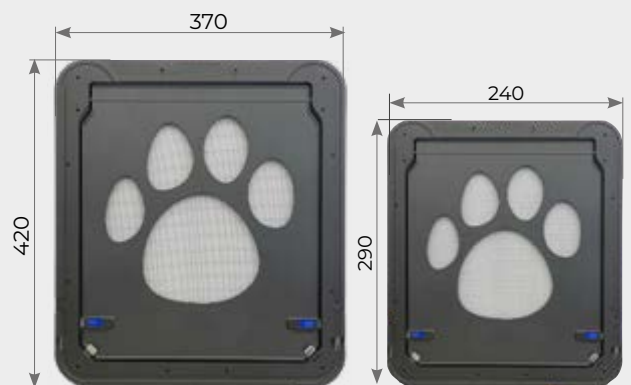

P
ESTERNO
INTERNO

Q
ESTERNO
INTERNO

R
ESTERNO
INTERNO

SOLUZIONI SPECIALI

SOPRALUCE

ASIMMETRICA

ESEMPIO: anta 1 larghezza 500 - anta 2 larghezza 800. L'anta asimmetrica, dopo aver specificato la versione, indicare il numero dell'anta in oggetto e le dimensioni.

TRAVERSO

ESTERNO

INTERNO

CERNIERA CHIUDUORTA

RETE DURANET

RETE IN FIBRA ROBUSTA ED ELASTICA AD ALTA VISIBILITÀ E RESISTENZA

Dura  **NET**

PANNELLI RIGIDI

GATTAIOLA

> PEGASO

Zanzariera a schermo fisso a scorrere ideata per vani di grandi dimensioni e di largo passaggio.

Viene fornita: su misura, in barre con accessori per l'assemblaggio.

Pegaso è caratterizzata dalle ante estraibili. La mancanza di binario alla base agevola il transito e le operazioni di pulizia. È realizzabile a due, tre e quattro ante.