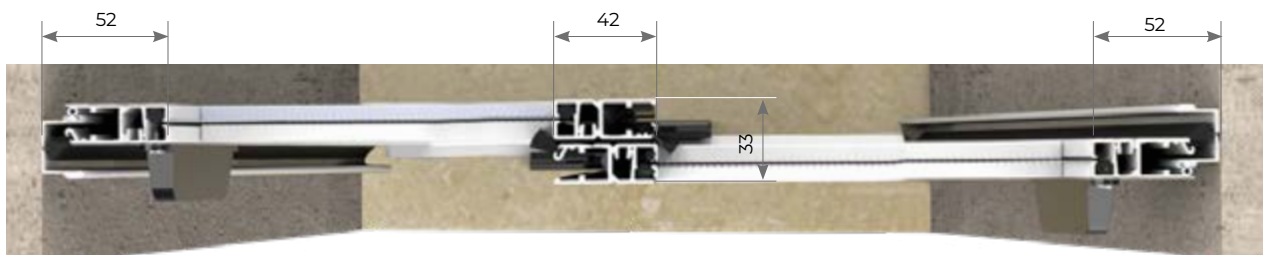

VERSIONI

ANTA SINGOLA

A: LARGHEZZA: MIN 1200mm

B: LARGHEZZA: MIN 1800mm

C: LARGHEZZA: MIN 2400mm

MISURE CONSIGLIATE mm

MISURA FINITA: la zanzariera verrà fornita con le stesse misure ordinate.

MISURA LUCE: (specificare) la zanzariera verrà fornita 2mm in meno della luce vano.