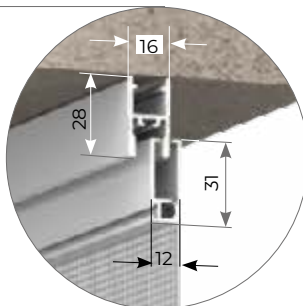

SALISCENDI

SCORREVOLE

STANDARD

MISURE CONSIGLIATE mm

MISURA FINITA: la zanzariera verrà fornita con le stesse misure ordinate.

MISURA LUCE: (specificare) la zanzariera verrà fornita 2mm in meno della luce vano.

TRIS SALISCENDI	L	H
MIN	400	600
MAX	1400	1600

TRIS SCORREVOLE	L	H
MIN	800	-
MAX	2500	1600
TRAVERSO	2500	2600

N.B: larghezza massima 4000mm con binario a tre vie (3 ante).

SCORREVOLE 3 ANTE