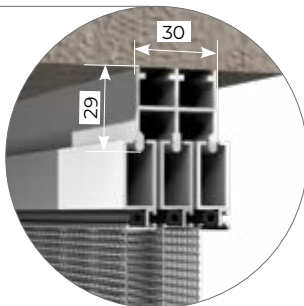

TRIS SALISCENDI	L	H
MIN	400	600
MAX	1400	1600

TRIS SCORREVOLE	L	H
MIN	800	-
MAX	2500	1600
TRAVERSO	2500	2600

N.B: larghezza massima 4000mm con binario a tre vie (3 ante).

SCORREVOLE 3 ANTE

STANDARD

CON KIT DI COMPENSAZIONE 3 ANTE