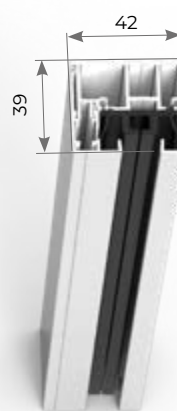

GUIDA MAGGIORATA
Compensazione fino a 30mm per lato.
Obbligatoria per tende Crystal