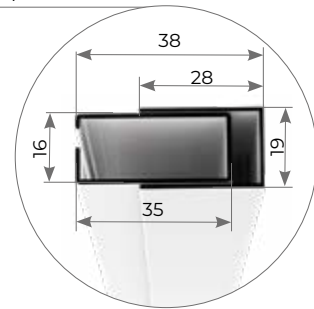

MISURE CONSIGLIATE mm

MISURA FINITA: la zanzariera verrà fornita con le stesse misure ordinate.

MISURA LUCE: (specificare) la zanzariera verrà fornita 3mm in meno sul lato cassonetto.

MIUSA 50	L	H
MIN	420	-
MAX	1600	2300

GUIDA
TELESCOPICA