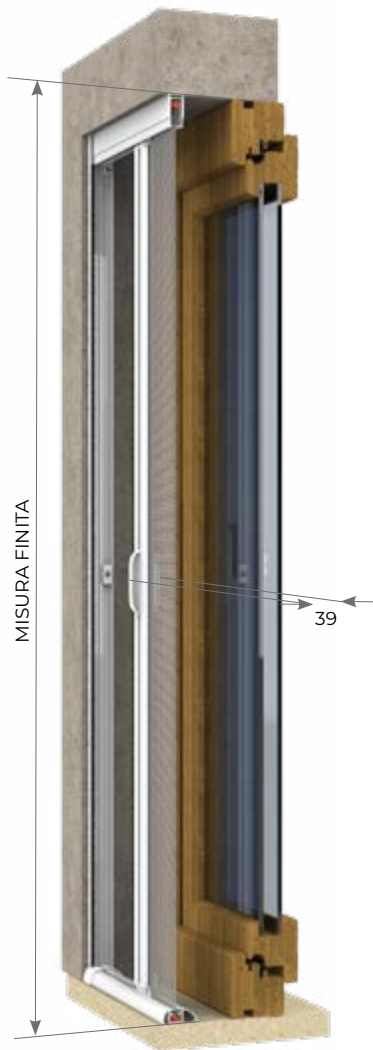

DETTAGLIO GUIDA SUPERIORE