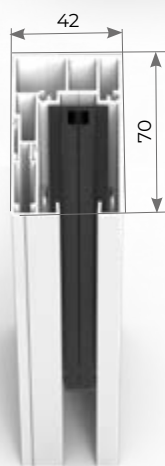

CASSONETTO 80

CASSONETTO 100

CASSONETTO 130

GUIDA INCASSO

GUIDA STANDARD

GUIDA MAGGIORATA
Compensazione fino a 30mm per lato.
Obbligatoria per tende Crystal

MISURE CONSIGLIATE mm

CUBO 130	L	H
	MIN-MAX	MAX
ZANZARIERA DURANET	600-5000	4500
OSCURANTE	600-5000	3500
OSCURANTE BLACKOUT	600-5000	3400
FILTRANTE	600-5000	3500
CRYSTAL	600-5000	3200

CUBO 100	L	H
	MIN-MAX	MAX
ZANZARIERA DURANET	600-4000	3500
OSCURANTE	600-4000	2500
OSCURANTE BLACKOUT	600-4000	2300
FILTRANTE	600-4000	2600
CRYSTAL	600-4000	2300

CUBO 80	L	H
	MIN-MAX	MAX
ZANZARIERA DURANET	640-2500	2400
OSCURANTE	640-2500	1800
OSCURANTE BLACKOUT	640-2500	1500
FILTRANTE	640-2500	1600
CRYSTAL	640-2500	1500

I MODELLI RAPPRESENTATI SONO SISTEMI DI PROTEZIONE SOLARE E NON DI PROTEZIONE DAL VENTO. È CONSIGLIATO L'AZIONAMENTO A MOTORE CON L'ANEMOMETRO. L'AZIENDA DECLINA OGNI RESPONSABILITÀ DA EVENTUALI DANNI CAUSATI DAGLI EVENTI ATMOSFERICI.