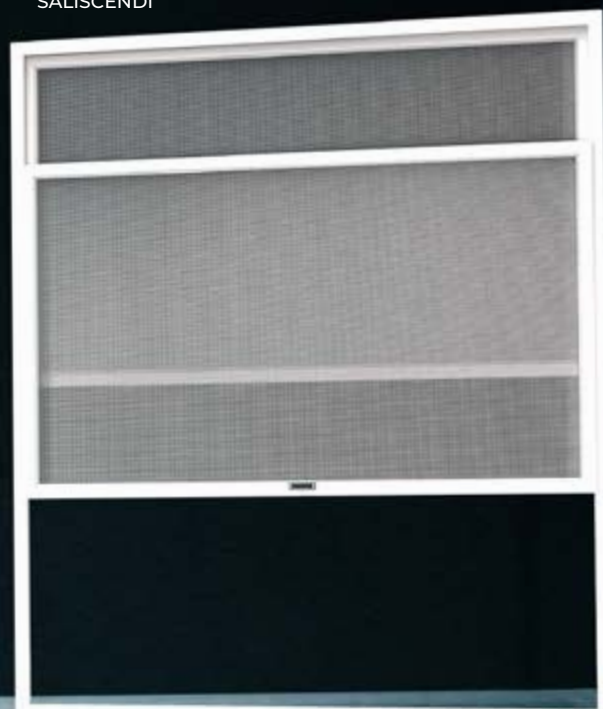

SALISCENDI Articolo: ZANP0005 SCORREVOLE Articolo: ZANP0006

Zanzariera a schermo fisso per finestre e porte finestre, realizzabile nelle versioni: saliscendi e scorrevole.
La versione scorrevole può essere realizzata da 1 a 4 ante. Sulle versioni 3 e 4 ante il telaio standard a tre vie verrà fornito di serie.
Di facile applicazione si adatta in spazi molto ridotti.

KIT COMPENSATORE

RETE DURANET

RETE PET SCREEN

RETE ACCIAIO INOX

SCORREVOLE

SALISCENDI

LEGENDA ICONE VEDI PAG. 208

COLORI ACCESSORI NYLON

NERO

COLORI ALLUMINIO RAL STANDARD

* FINITURA SEMILUCIDA

BIANCO
9010

*

AVORIO
1013

*

MARRONE
8017

*

T. DI MORO
CHIARO

NERO
9005

BRONZO
VERNICIATO

ARGENTO
OX