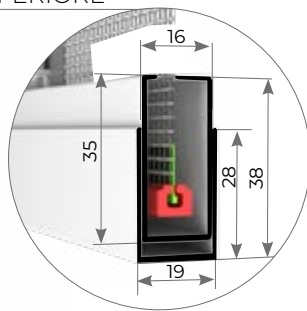

DETTAGLIO GUIDA INFERIORE