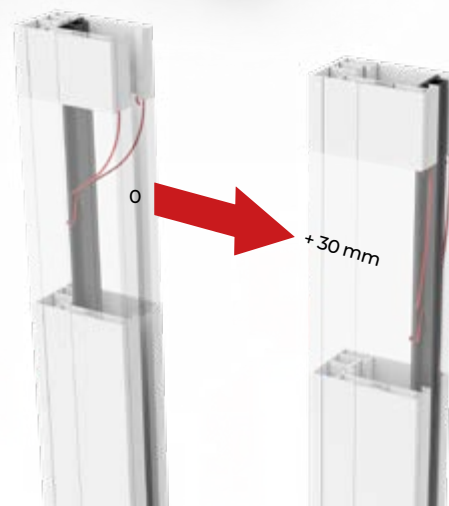

CASSONETTO 100

CASSONETTO 130

GUIDA INCASSO

GUIDA STANDARD

GUIDA MAGGIORATA
Compensazione fino a 30mm per lato.
Obbligatoria per tende Crystal

MISURE CONSIGLIATE mm

CUBO 130	L	H
	MIN-MAX	MAX
ZANZARIERA DURANET	600-5000	4500
OSCURANTE	600-5000	3500
OSCURANTE BLACKOUT	600-5000	3400
FILTRANTE	600-5000	3500
CRYSTAL	600-5000	3200