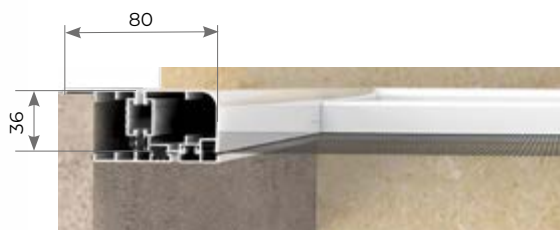

MARRONE MARMO

GRIGIO MARMO

NOCE RUVIDO

TELAIO A "Z"

TELAIO A "L"

MISURE CONSIGLIATE mm

MISURA FINITA: la zanzariera verrà fornita con le stesse misure ordinate.

MISURA LUCE: (specificare) la zanzariera verrà fornita 2mm in meno della luce vano.