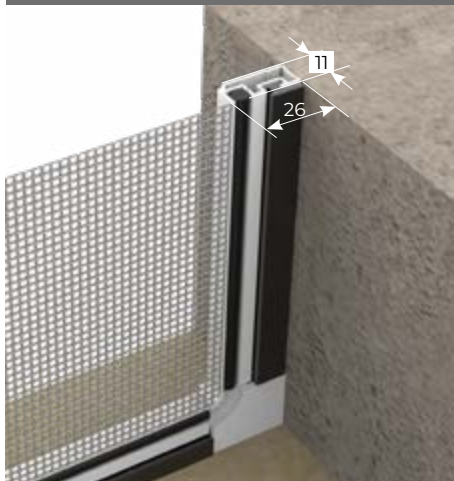

PERIMETRO MAGNETICO

ANGOLO MAGNETICO

A MURO

COCCINELLA

OPTIONAL
GIUNTO AD ANGOLO
REGOLABILE

OPTIONAL
GIUNTI A SCOMPARSA
PER TRAVERSO

MISURE CONSIGLIATE mm

MISURA FINITA: la zanzariera verrà fornita con le stesse misure ordinate.